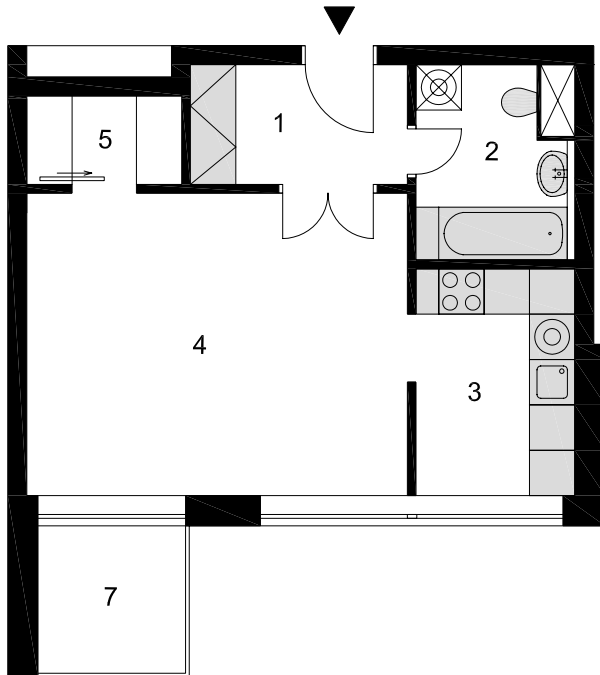

BYTOVÝ DOM
BYT 214, BYT 414

VCHOD 1

PÔDORYS BYTU mierka M 1:100

1	HALA	4,5
2	KÚPEĽŇA S WC	4,8
3	KUCHYŇA	6,3
4	OBÝVACIA IZBA	20,1
5	KOMORA	2,1
	CELKOVÁ PLOCHA	38,1
6	BALKÓN	3,8

BYT 214	BYT 414	CELKOM
1	1	2