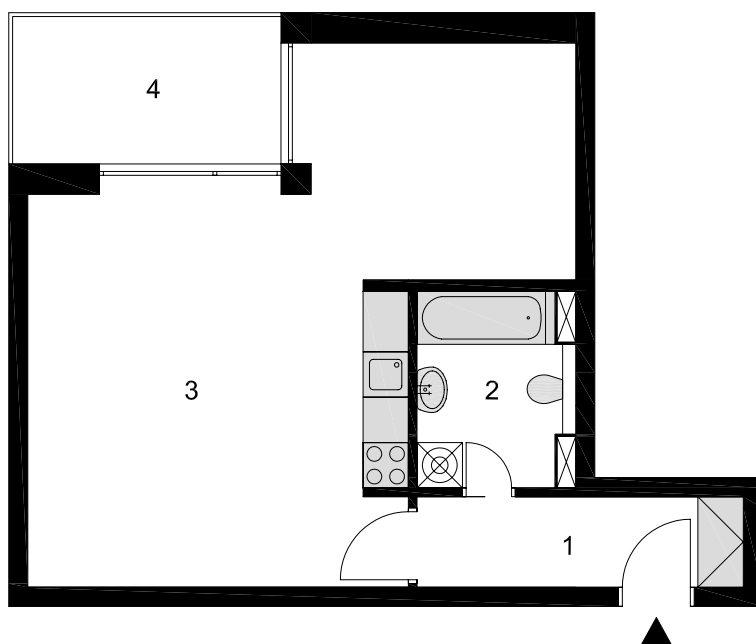

BYTOVÝ DOM
BYT 322

VCHOD 2

PÔDORYS BYTU mierka M 1:100

1	HALA	5,2
2	KÚPEĽŇA S WC	4,9
3	OBÝVACIA IZBA, KUCHYŇA	35,5
	CELKOVÁ PLOCHA	45,3
4	LOGGIA	6,9

APARTMÁN 322		CELKOM
1		1