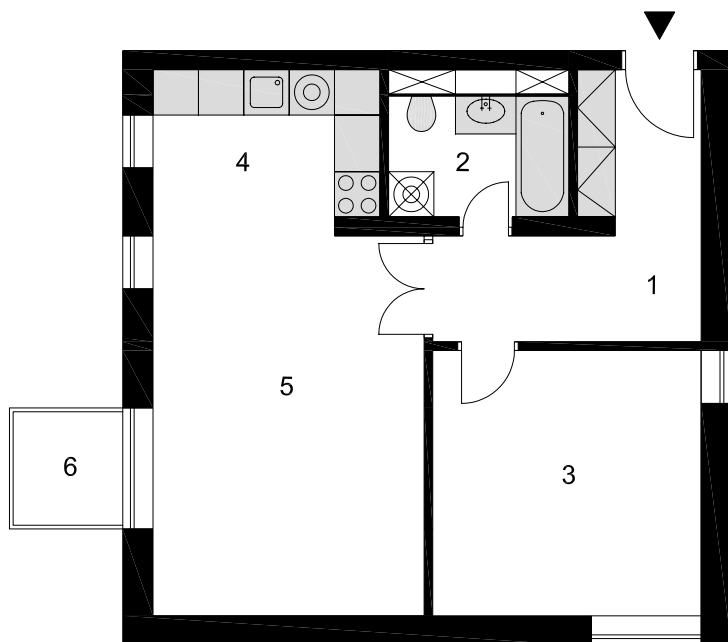

BYTOVÝ DOM BYT 425

VCHOD 2

PÔDORYS BYTU mierka M 1:100

1	HALA	8,4
2	KÚPEĽŇA S WC	4,2
3	IZBA	12,5
4	KUCHYŇA	5,9
4	OBÝVACIA IZBA	18,0
	CELKOVÁ PLOCHA	49,0
5	BALKÓN	2,0

BYT 425		CELKOM
1		1