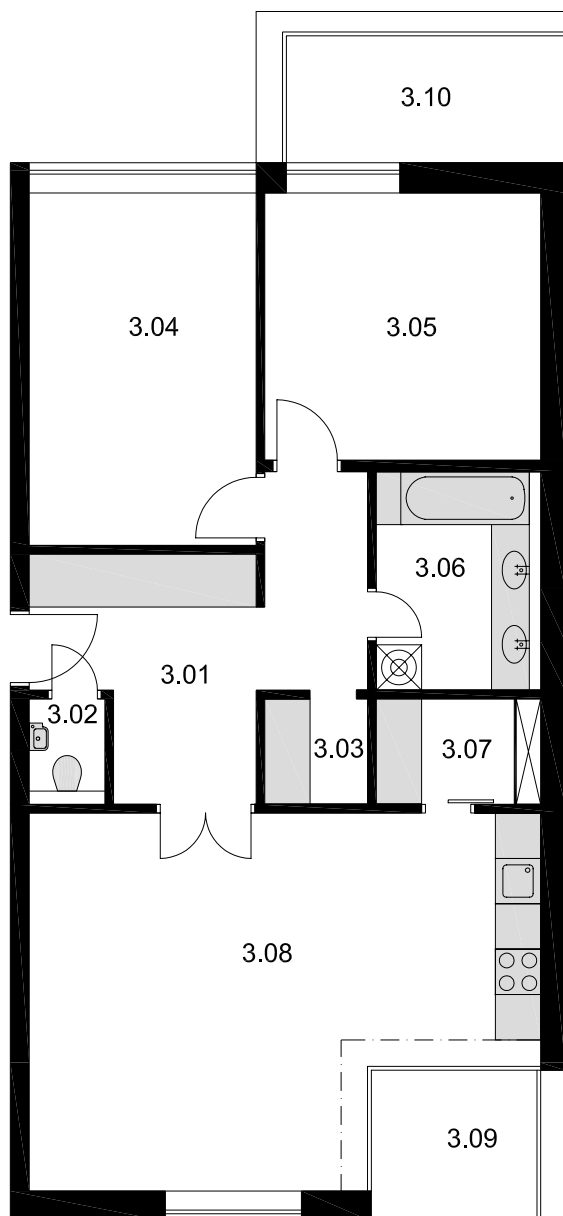

RADOVÁ ZÁSTAVBA
BYT 301

BYTOVÁ SEKCIA A, B, C, D

PÔDORYS BYTU mierka M 1:100

3.01	VSTUPNÁ HALA	12,3		
3.02	TOALETA	1,4		
3.03	ŠATNÍK	1,9		
3.04	IZBA	14,0		
3.05	IZBA	13,0		
3.06	KÚPEĽŇA	5,9		
3.07	KOMORA	2,5		
3.08	OBÝVACIA IZBA	28,6		
CELKOVÁ PLOCHA		79,6		
3.09	LOGGIA	4,4		
3.10	BALKÓN	5,9		
BYT A301	BYT B301	BYT C301	BYT D301	CELKOM
1	1	1	1	4