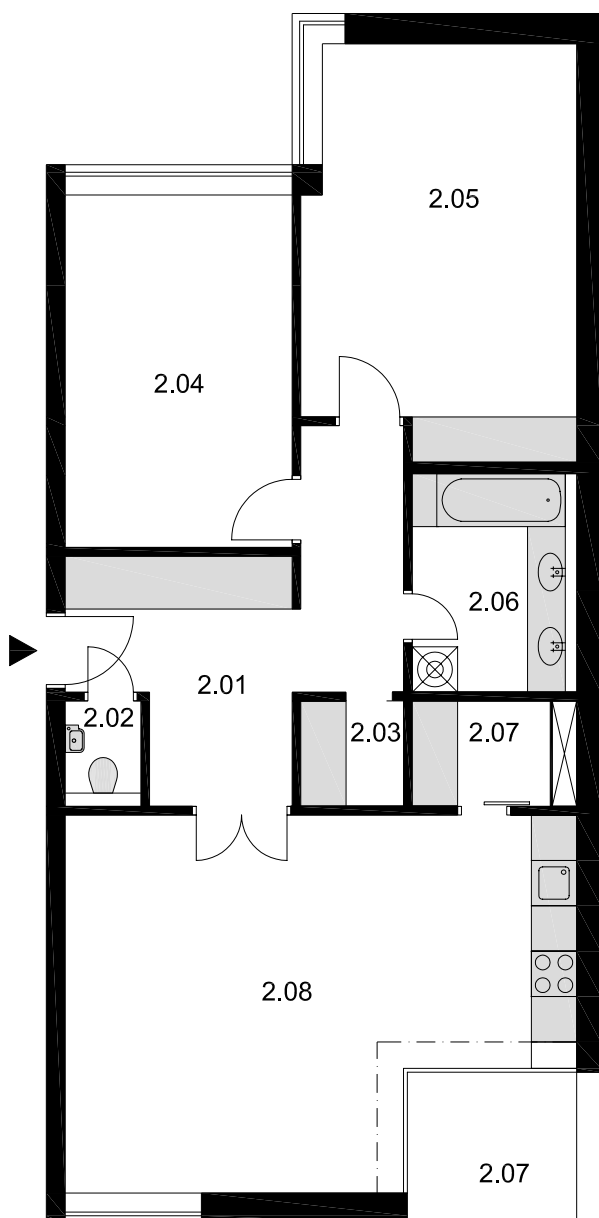

RADOVÁ ZÁSTAVBA  
**BYT 201**

BYTOVÁ SEKČIA A, B, C, D

**PÔDORYS BYTU** mierka M 1:100

2.01	VSTUPNÁ HALA	12,3		
2.02	TOALETA	1,4		
2.03	ŠATNÍK	1,9		
2.04	IZBA	14		
2.05	IZBA	19,8		
2.06	KÚPEĽŇA	5,9		
2.07	KOMORA	2,5		
2.08	OBÝVACIA IZBA	28,6		
	CELKOVÁ PLOCHA	86,4		
2.07	LOGGIA	4,4		
BYT A201	BYT B201	BYT C201	BYT D201	CELKOM
1	1	1	1	4